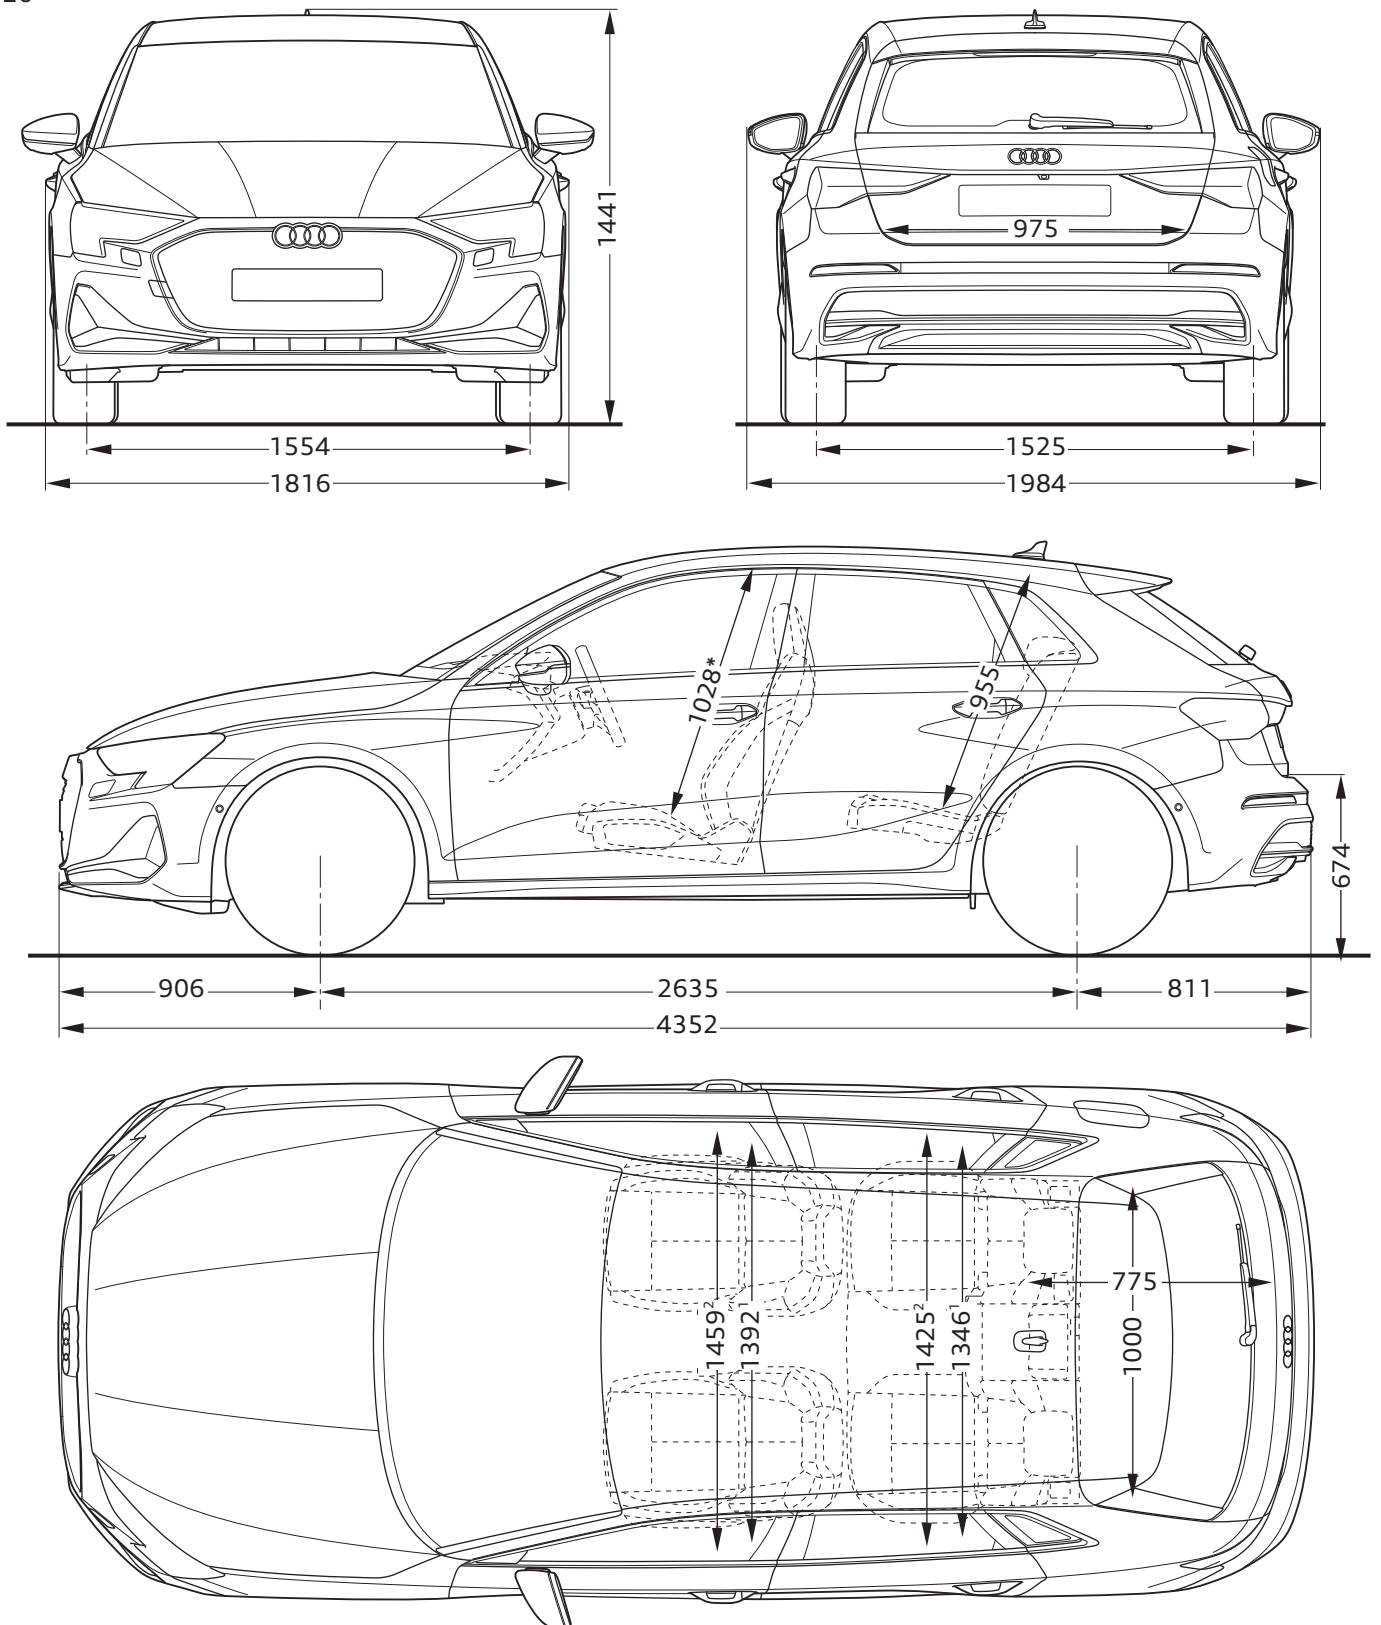

Audi A3 Sportback

Abmessungen

Dimensions

06/26

¹ Breite Schulterraum / Shoulder width

² Breite Ellbogenraum / Elbow width

* maximaler Kopfraum / Maximum headroom

Angaben in Millimeter / Dimensions in millimeters

Angabe der Abmessungen bei Fahrzeugleergewicht / Dimensions of vehicle unloaded

Bei den angegebenen Werten handelt es sich um auf Datenbasis ermittelte Nominalwerte. Sie basieren auf zum Zeitpunkt der Ermittlung vorliegenden Datenständen und definierter Ausstattungsvariante.

The indicated values are data based nominal values. They refer to the present data sets at the date of the determination and a defined set of equipment